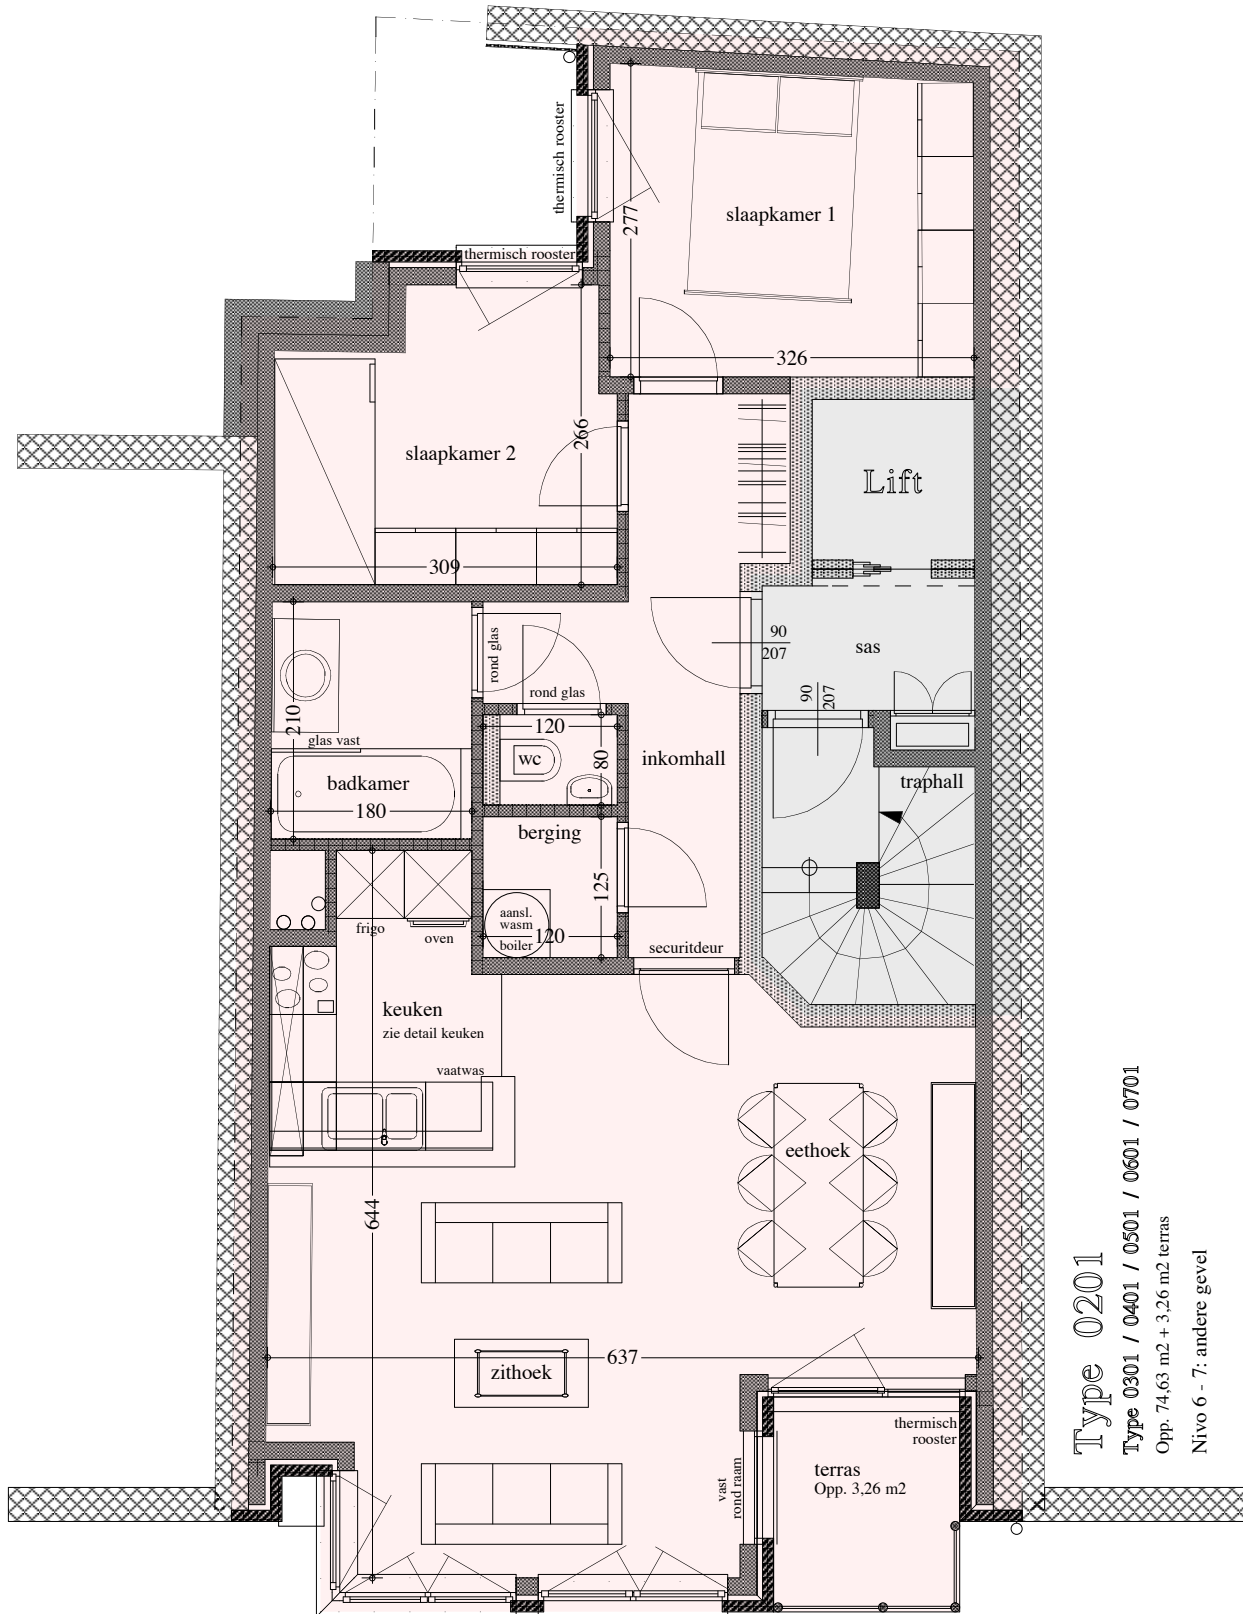

Res Camille

Residentie " Camille "

Vanden Berghehelling nr 3 Wenduine - De Haan
nivo 2 tot 7 type 0201 tot 0701

Type 0201

Type 0301 / 0401 / 0501 / 0601 / 0701

Opp. 74,63 m² + 3,26 m² terras

Nivo 6 - 7: andere gevel

Residentie " Camille "

Vanden Berghehelling nr 3 Wenduine - De Haan
nivo 8 type 0801

Type 0801
Opp. 65,88 m² (+ 7,22 m² terras) +
46,11 m² (+ 7,55 m² terras + 6,42 m² terras)