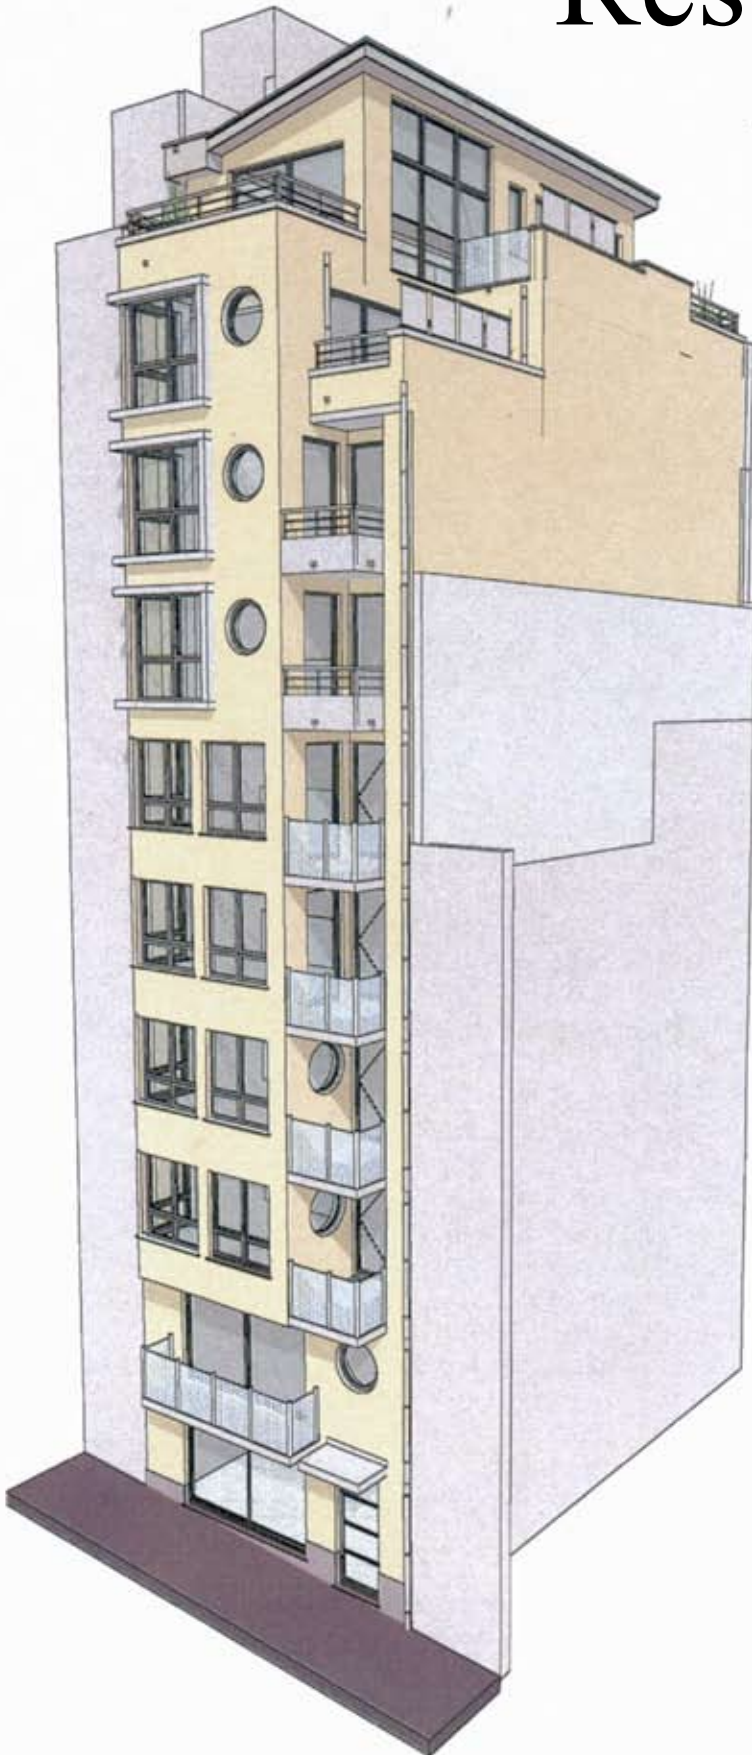

Res Camille

Residentie " Camille "

Vanden Berghehelling nr 3 Wenduine - De Haan
nivo 2 tot 7 type 0201 tot 0701

Type 0201

Type 0301 / 0401 / 0501 / 0601 / 0701

Opp. 74,63 m² + 3,26 m² terras

Nivo 6 - 7: andere gevel

Residentie " Camille "

Vanden Berghehelling nr 3 Wenduine - De Haan
nivo 8 type 0801

Type 0801
Opp. 65,88 m² (+ 7,22 m² terras) +
46,11 m² (+ 7,55 m² terras + 6,42 m² terras)