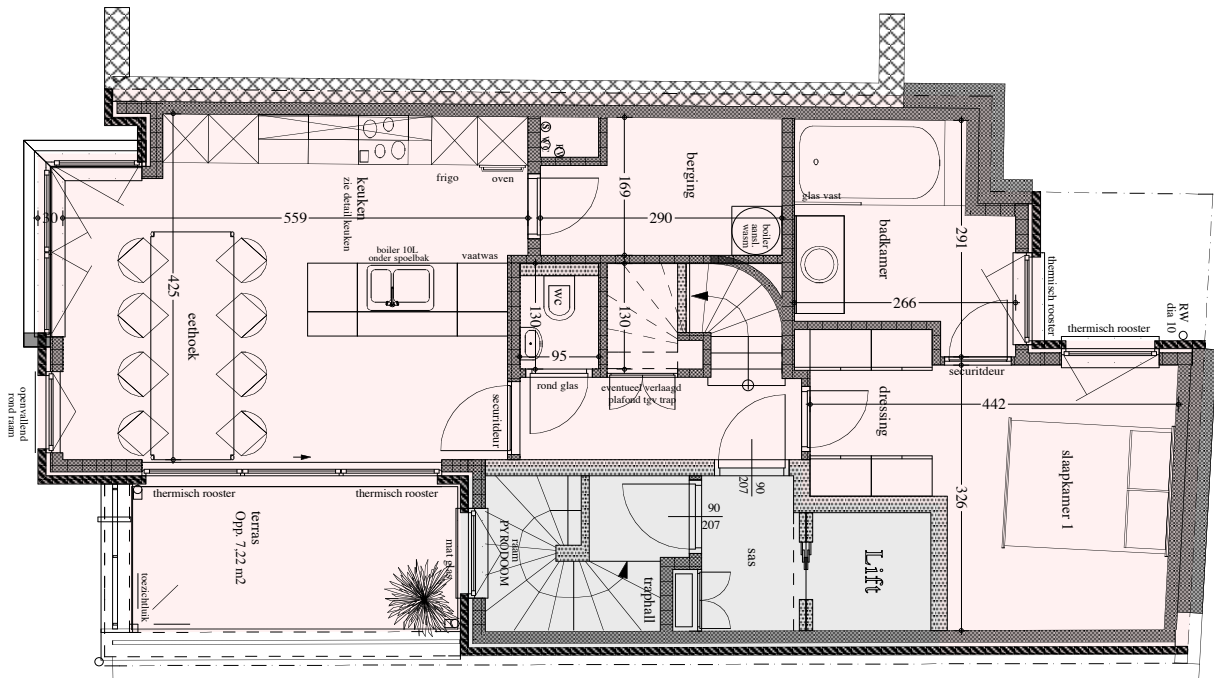

Res Camille

Residentie " Camille "

Vanden Berghehelling nr 3 Wenduine - De Haan
nivo 2 tot 7 type 0201 tot 0701

Type 0201

Type 0301 / 0401 / 0501 / 0601 / 0701

Opp. 74,63 m² + 3,26 m² terras

Nivo 6 - 7: andere gevel

Residentie " Camille "

Vanden Berghehelling nr 3 Wenduine - De Haan
nivo 8 type 0801

Type 0801
Opp. 65,88 m² (+ 7,22 m² terras) +
46,11 m² (+ 7,55 m² terras + 6,42 m² terras)